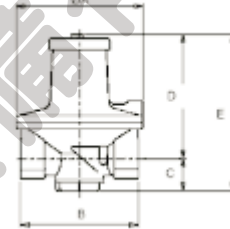

应用

- ◆ 家用、商用及工业用调压器

特点及主要技术指标

- ◆ 设计紧凑，多种口径供选择：3/4"~2"BSPT 螺纹连接；
- ◆ 最大入口压力：350mbar；
- ◆ 最大出口压力：160mbar；5~160mbar内可调；
- ◆ 调压精度高，压损低；
- ◆ 适用于天然气、液化气和煤质气；
- ◆ 安装方式：水平或垂直安装。

出口压力调节弹簧

弹簧范围 (mbar)	3/4", 1"	1-1/4", 1-1/2"	2"
	5-15	黄	红/黄
12.5-25	黑	红/黑	深蓝/黑
22.5-35	橙	红/橙	深蓝/橙
25-75	黄/黑	黄/橙	黄/深绿
70-100	粉/金	粉/银	灰/金
90-160	黄/橙	灰/金	

尺寸及重量

口径	A (mm)	B (mm)	C (mm)	D (mm)	E (mm)	重量 (kg)
3/4", 1"	134	125	34	132	166	1.0
1-1/4", 1-1/2"	185	155	45	149	194	1.9
2"	234	200	52	167	219	3.1

流量表* Nm³/h, 0.64sg

调压器口径：1"

出口压力 压降 (%)	10mbar		17.5mbar		20mbar		27.5mbar		50mbar	
	10%	20%	10%	20%	10%	20%	10%	20%	10%	20%
入口压力 (mbar)										
15	8.9	13.0								
20	11.3	15.6	10.0	22.5						
25	12.5	22.4	12.9	25.0	12.5	25.0				
35	18.8	26.3	18.8	27.5	17.5	30.0	16.3	37.5		
53	18.8	26.3	27.5	32.5	26.3	35.0	24.4	46.3	21.3	45.0
70	32.8	28.8	31.3	36.3	33.1	37.5	30.0	50.0	28.8	52.5
105	40.0	41.3	31.3	37.5	32.5	41.3	37.5	53.8	38.8	55.0
140	35.0	38.8	33.8	41.3	45.0	45.0	42.5	57.5	41.3	56.3
210	38.8	42.5	38.8	45.2	38.8	47.5	41.3	60.0	43.8	62.5
350	42.5	51.3	42.5	56.3	43.8	62.5	47.5	62.5	50.0	68.8